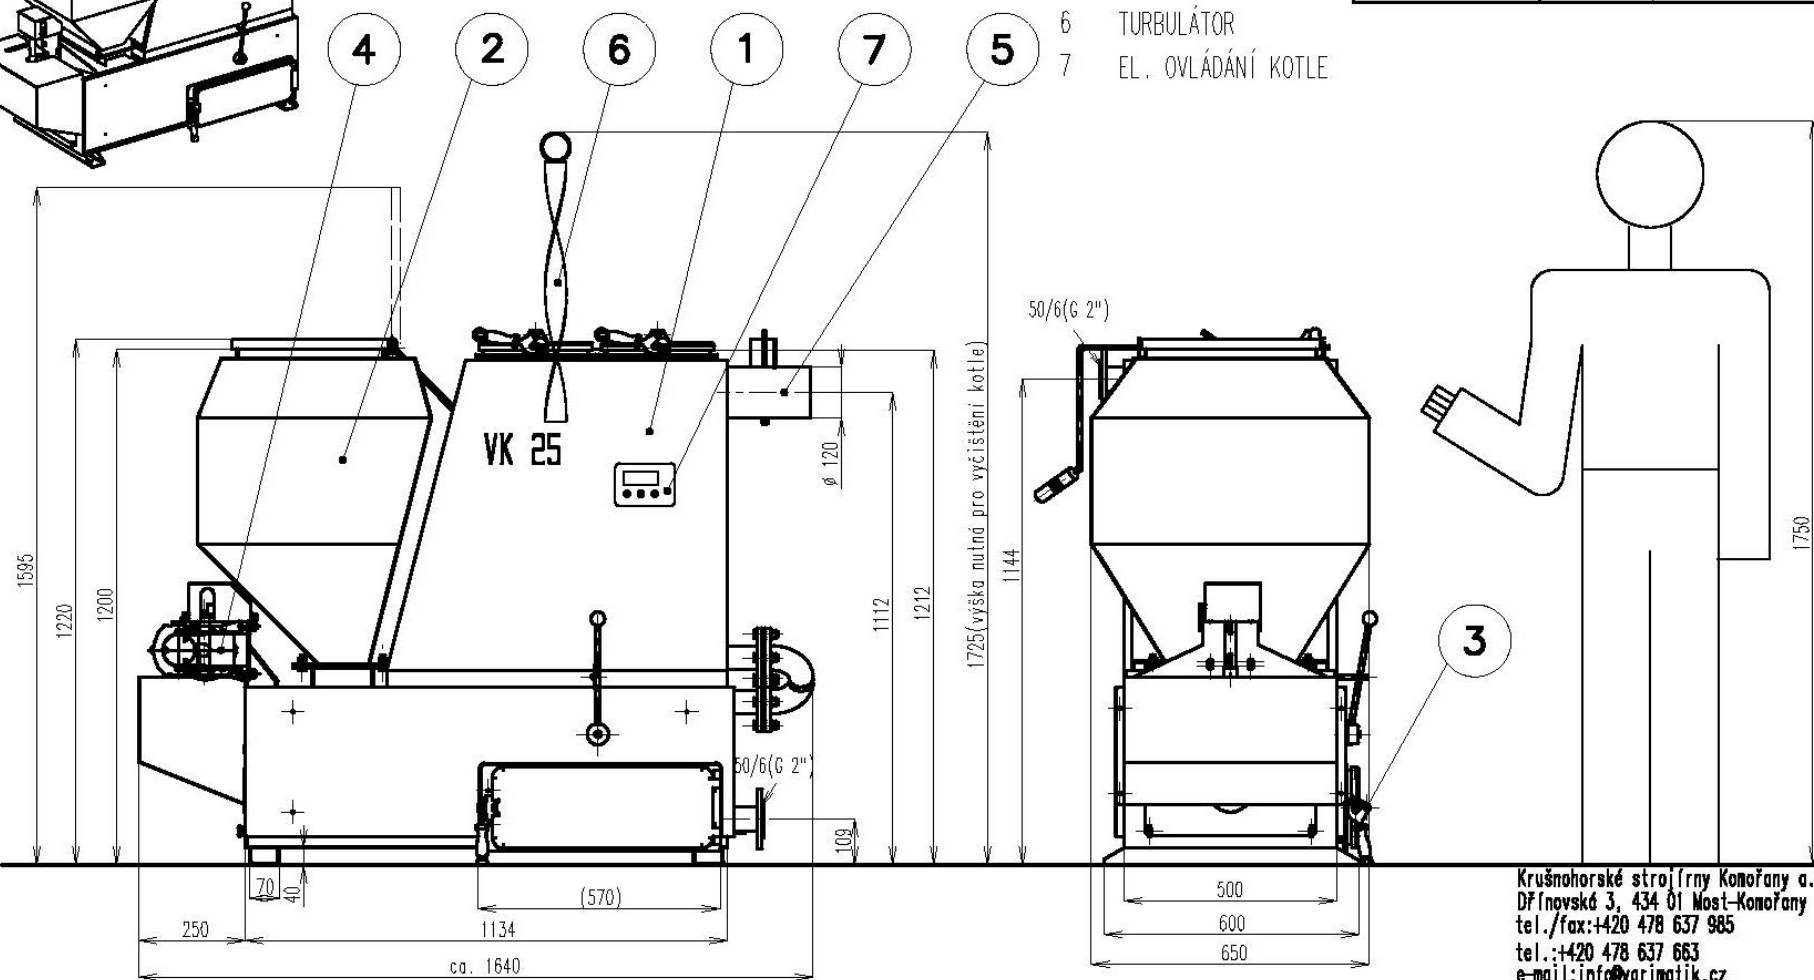

AUTOMATICKY ŘÍZENÝ KOTEL NA HNĚDÉ UHLÍ A DŘEVNÍ PELETY

Varikot VK25

- 1 TĚLO KOTLE
- 2 NÁSYPKA
- 3 POPELNÍKOVÁ DVÍŘKA
- 4 POHON
- 5 KOUŘOVOD
- 6 TURBULÁTOR
- 7 EL. OVLÁDÁNÍ KOTLE

TYP KOTLE	VK 25	
VÝKON	25 kW	
HMOTNOST KOTLE	505 kg	
PALIVO	HU-ořech 2	DŘEVNÍ PELETY
OBJEM NÁSYPKY	170 L	80 L