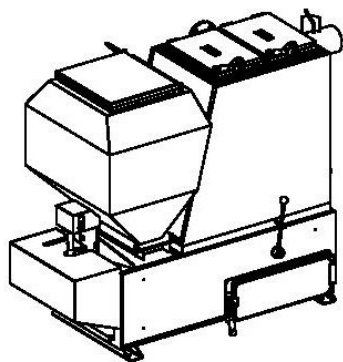

AUTOMATICKY ŘÍZENÝ KOTEL NA HNĚDÉ UHLÍ A DŘEVNÍ PELETY

Varikot VK25

- 1 TĚLO KOTLE
- 2 NÁSYPKA
- 3 POPELNÍKOVÁ DVÍŘKA
- 4 POHON
- 5 KOUŘOVOD
- 6 TURBULÁTOR
- 7 EL. OVLÁDÁNÍ KOTLE

TYP KOTLE	VK 25	
VÝKON	25 kW	
HMOTNOST KOTLE	505 kg	
PALIVO	HU-ořech 2	DŘEVNÍ PELETY
OBJEM NÁSYPKY	170 L	80 L